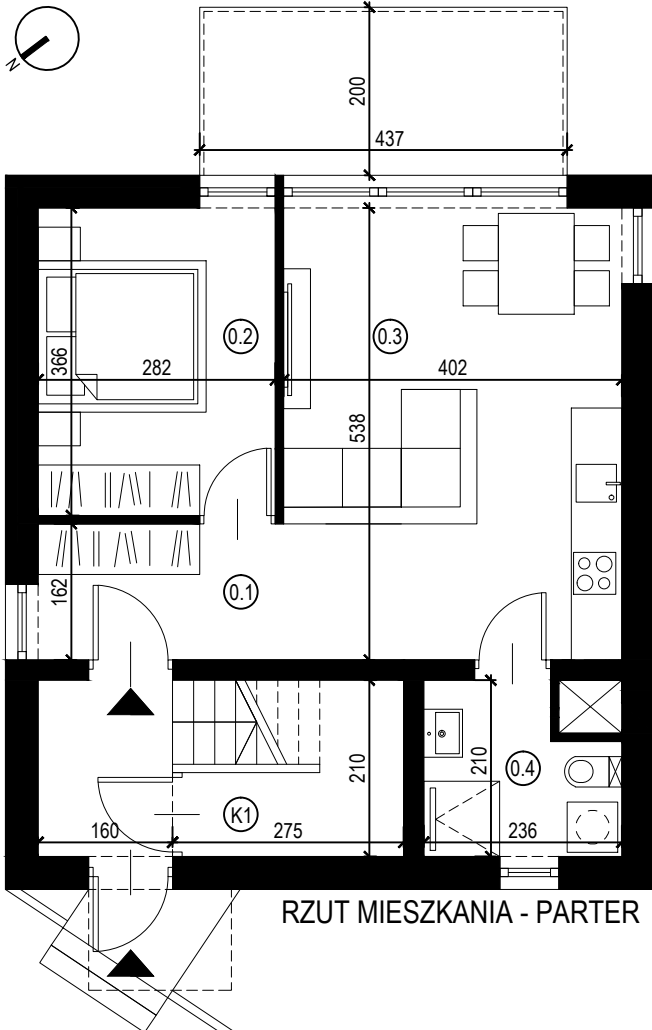

ZIELONY ZAKĄTEK

NOWE APARTAMENTY W CENTRUM USTRONIA

ADRES: USTROŃ, UL. MYŚLIWSKA

confisio

ZAGOSPODAROWANIE TERENU

MIESZKANIE TYPU "A" - PARTER

NR	POMIESZCZENIE	POWIERZCHNIA UŻYTKOWA
0.1	Komunikacja	4.70 m ²
0.2	Sypialnia	10.30 m ²
0.3	Salon z aneksem kuchennym	21.65 m ²
0.4	Łazienka	4.30 m ²
K1	Komórka lokatorska	1.65 m ²
POW. UŻYTKOWA RAZEM		42.60 m²

RZUT MIESZKANIA - PARTER